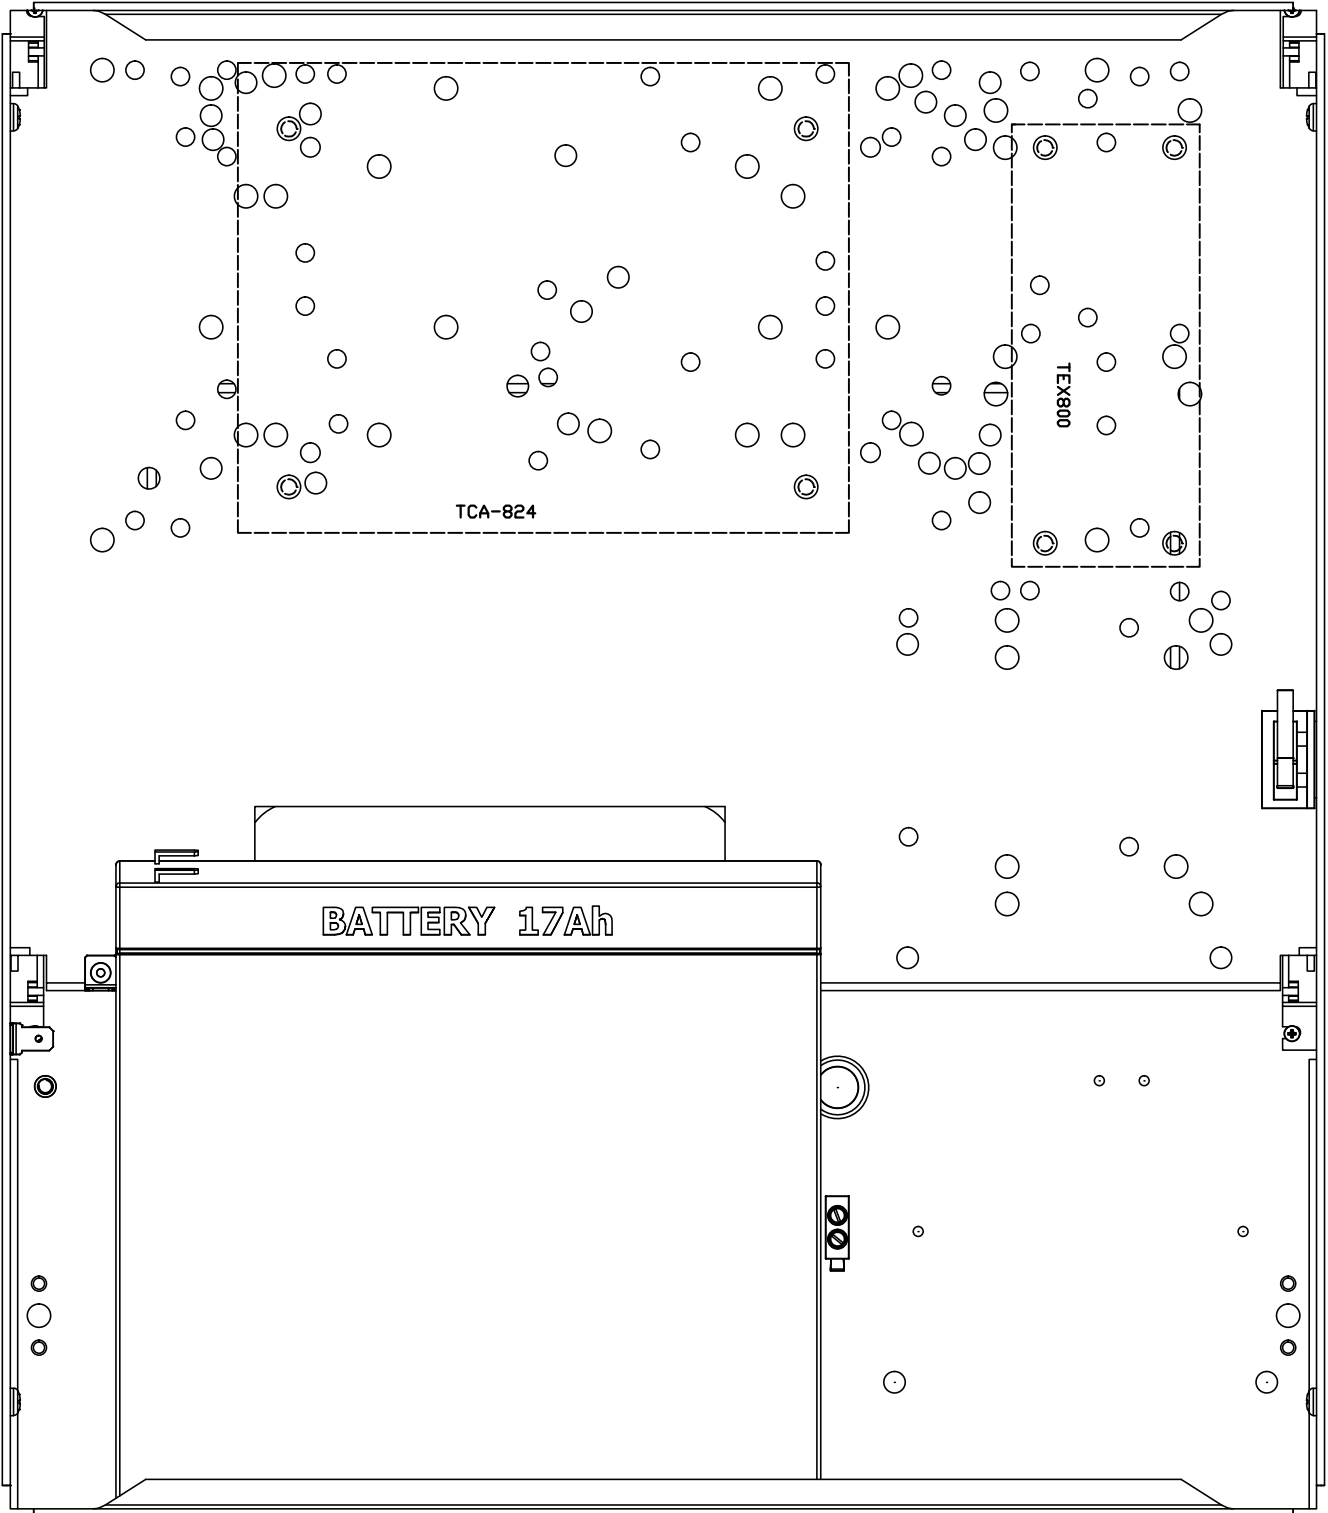

AWO510PU 17/40/M-F/PUSTA

TELMOR